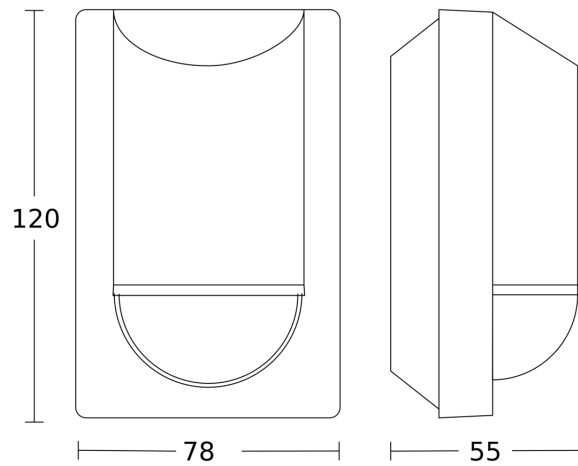

IS 2180 ECO

zwart
EAN 4007841 034702
art.nr. 034702

Registratiebereik

Mogelijke montagehoogte: 1,80 m - 4,00 m
Oranje: radiaal
Zwart: tangentiaal

Maten

Lamp zonder aanwezige nuldraad

Lamp met aanwezige nuldraad

Aansluiting met serieschakelaar voor handschakeling en automatische werking

Schakelschema Aansluiting via een wisselschakelaar voor continu en automatisch bedrijf