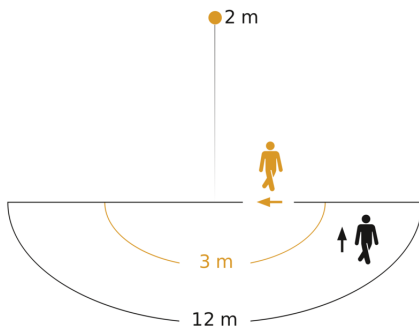

IS 2180 ECO

zwart
EAN 4007841 034702
art.nr. 034702

Registratiebereik